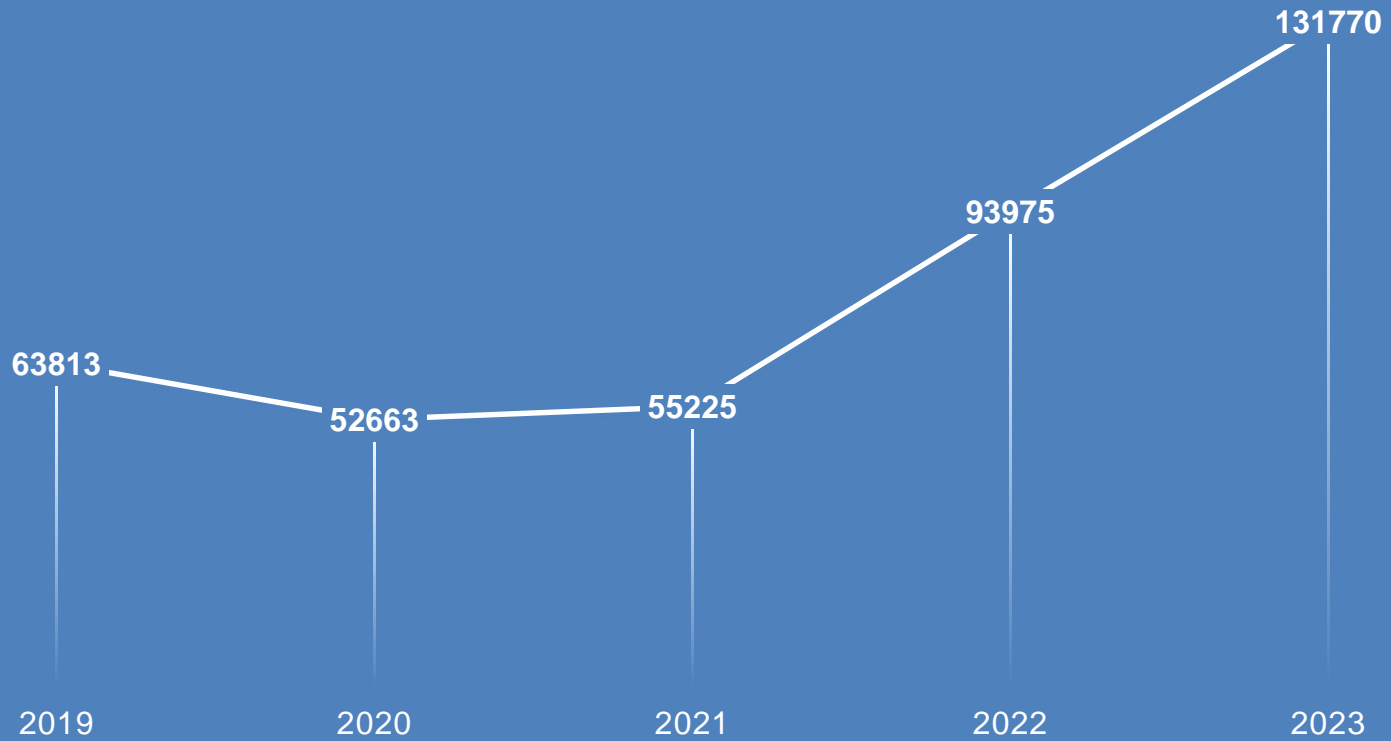

ÖFFNUNGSSTUNDEN